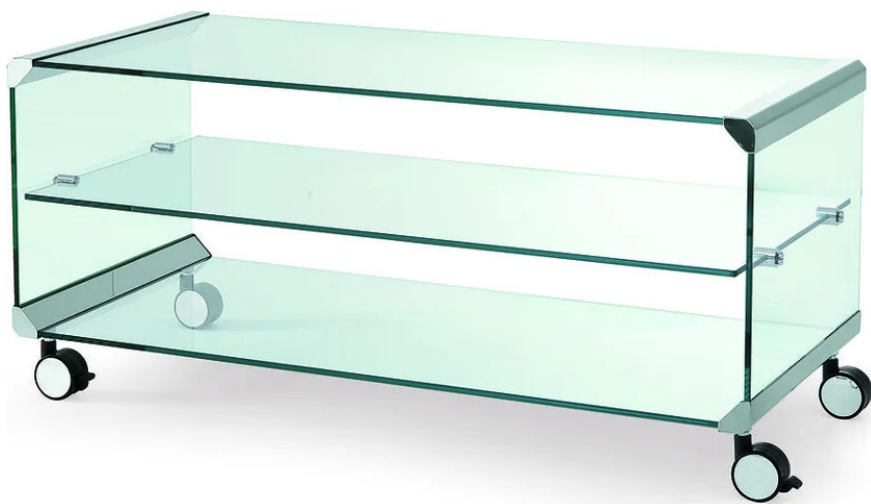

George 1

Pierangelo Gallotti
1975

Mobile carrello in cristallo trasparente, extralight o "grigio Italia" temperato 8mm. Disponibile con o senza mensola. Parti metalliche in acciaio inox lucido. A richiesta acciaio inox satinato, ottone lucido, satinato o laccato bianco o nero goffrato. Disponibile versione senza ruote (altezza finita: 34cm).

Cm (L x P x H)

45 x 40 x 48
68 x 40 x 48
80 x 40 x 48
100 x 45 x 45
120 x 45 x 45
130 x 45 x 45
130 x 54 x 45

Inches (L x P x H)

17³/₄ x 15³/₄ x 19
27 x 15³/₄ x 19
31¹/₂ x 15³/₄ x 19
39¹/₂ x 17³/₄ x 17³/₄
47³/₄ x 17³/₄ x 17³/₄
51¹/₄ x 17³/₄ x 17³/₄
51¹/₄ x 21¹/₂ x 17³/₄

Finiture

Cristallo

Extralight

"Grigio Italia"

Trasparente

Metallo

Acciaio inox lucido

Acciaio inox satinato