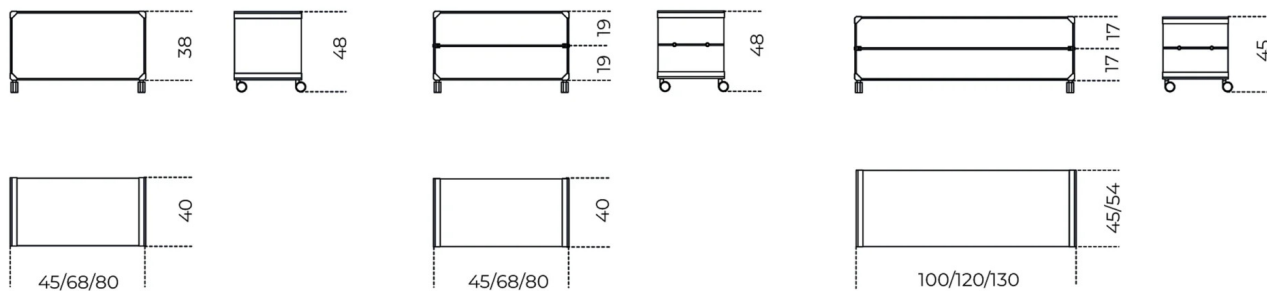

George 1

Pierangelo Gallotti
1975

Mobile carrello in cristallo trasparente, extralight o "grigio Italia" temperato 8mm. Disponibile con o senza mensola. Parti metalliche in acciaio inox lucido. A richiesta acciaio inox satinato, ottone lucido, satinato o laccato bianco o nero goffrato. Disponibile versione senza ruote (altezza finita: 34cm).

Cm (L x P x H)

45 x 40 x 48
68 x 40 x 48
80 x 40 x 48
100 x 45 x 45
120 x 45 x 45
130 x 45 x 45
130 x 54 x 45

Inches (L x P x H)

17³/₄ x 15³/₄ x 19
27 x 15³/₄ x 19
31¹/₂ x 15³/₄ x 19
39¹/₂ x 17³/₄ x 17³/₄
47³/₄ x 17³/₄ x 17³/₄
51¹/₄ x 17³/₄ x 17³/₄
51¹/₄ x 21¹/₂ x 17³/₄